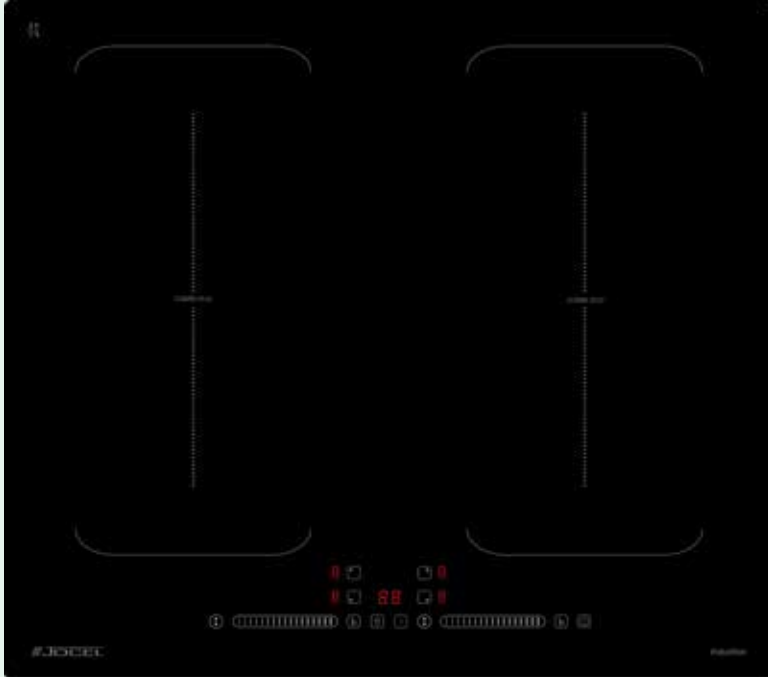

PACK ENCASTRE JPK4EI200389

EAN: 5601774200389

ESPECIFICACIONES:

- Dimensiones placa (AxAxF) 62 x 590 x 520 mm
- Dimensiones de encastre: 560x490mm
- 4 Zonas de cocción:
 - Zonas del lado derecho**
 - Frontal 1 x ø 180mm / 1800W / 2000W (booster)
 - Trasera 1 x ø 180mm / 1900W / 2000W (booster)
 - Área Flexible Altura 386 mm x Ancho 180 mm / 3000W / 3600W
 - Zonas del lado izquierdo**
 - Frontal 1 x ø 180mm / 1800W / 2000W (booster)
 - Trasera 1 x ø 180mm / 1900W / 2000W (booster)
 - Área Flexible Altura 386 mm x Ancho 180 mm / 3000W / 3600W
- Protección contra sobrecalentamiento
- Temporizador de 99 minutos
- Indicador de calor residual
- Mandos touch/deslizantes
- 9 Niveles de potencia
- Bloqueo para niños
- 220-240V~50/60Hz
- Peso neto 8Kg
- Función booster
- Potencia 7400W

ESPECIFICACIONES:

- Dimensiones del producto (AxAxP) 595x595x575mm
- 9 Funciones + ECO + Limpieza Hidrolítica:
 -
- Termostato regulable de 0~250°C
- Temporizador 24h pantalla LED
- Cavity del horno en esmalte
- 1 Par de guías telescópicas
- Ventilador de refrigeración
- Tensión 220-240~50/60Hz
- Capacidad del horno 70L
- Exterior en cristal negro
- Puerta con cristal triplo
- Panel de Control Touch
- Luz en el horno 25W
- 1 bandeja y 1 rejilla
- Peso neto 32Kg
- Potencia 3000W
- Ventilador
- Clase A